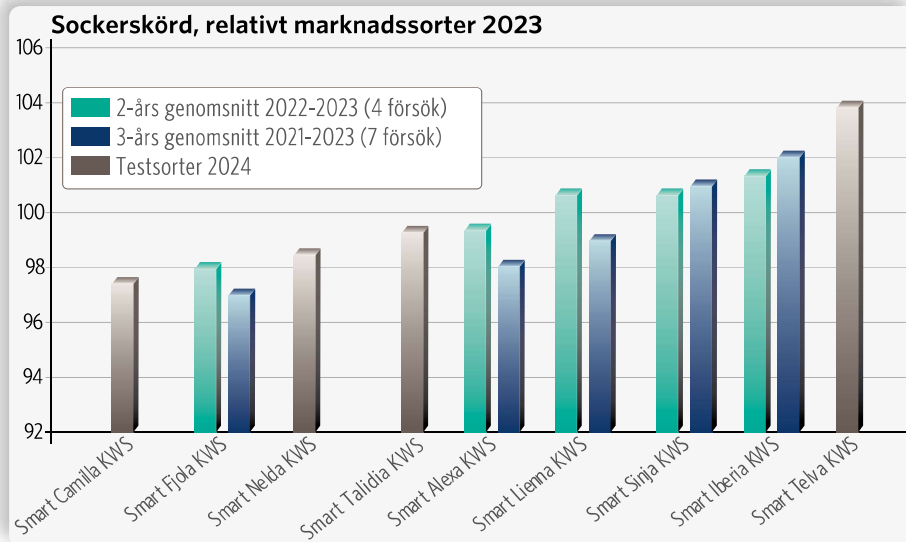

Sorter som löser ogräset

Under säsongen 2023 odlades minst 25 procent av arealen med ALS-sorter i Sverige och detta är ett växande segment. Det är ett "bekvämt" sätt att odla betor, även om avkastningen ännu inte är i nivå med bästa normalsorter, men många odlare är nöjda.

Vi redovisar här årets försök där de 14 provade ALS-sorterna ligger i sin rätta strategi: två behandlingar med 0,5 liter Conviso One plus 0,14 liter Trammat och 0,5 liter olja per hektar.

Räcker potentialen

ALS-sorterna hanterar vildbetor och problem med resistent ogräs, även gräsogräs, väldigt väl, vilket också ska vägas in i sortvalet. Samtidigt är det viktigt att tänka på den totala lönsamheten i betodlingen. Klarar man ogräsproblematiken och har möjlighet att passa på ogräsen under den intensiva tidiga tillväxten, är potentialen fort-

farande bättre i de traditionella sorterna. Den övergripande bästa ALS-sorten, Smart Sinja KWS, ligger sju procent lägre i sockerskörd jämfört med Fabienna KWS som är bästa sort över tre år. Det låter inte som en så stor skillnad, men ser vi till ekonomin ligger intäkten för Smart Sinja KWS 3 725 kr lägre per hektar jämfört med Fabienna KWS, över tre år.

Aktuella sorter

På listan till 2024 är fem sorter i Conviso-segmentet, tre som

har varit med ett tag och två nyheter: Smart Lienna KWS och Smart Alexa KWS. Dessutom har fyra sorter blivit testsorter och av dem är två nematodtoleranta. Generellt sett uppvisar segmentet en ökad sockeravkastning för de nya sorterna där Smart Nelda KWS gav bäst ekonomi under 2023 av samtliga marknadssorter för 2024.

Aktuella Conviso-sorter för odling 2024 provade i sin ogrässtrategi i fem försök 2022-2023

Sort	Nematodtolerans	Plantor 1000-tal/ha		Renvikt	Sockershalt	Polsockerskörd		Renhet	Intäkt diff
		50%	slutlig	ton/ha	%	ton/ha	rel tal	%	kr/ha
Medeltal marknadssorter 2023		58	90	92,0	18,0	16,5	100	89,6	47 403
Smart Telva KWS		73	97	97,2	17,6	17,1	104	88,8	1 188
Smart Iberia KWS		59	92	92,4	18,1	16,7	101	89,3	761
Smart Sinja KWS		56	88	92,6	18,0	16,6	101	90,5	487
Smart Lienna KWS		61	93	92,6	18,0	16,6	101	86,3	-262
Smart Alexa KWS	X	66	89	91,9	17,9	16,4	99	89,2	-473
Smart Talidia KWS		50	81	93,5	17,6	16,4	99	91,4	-411
Smart Nelda KWS	X	52	91	90,5	18,0	16,2	98	90,8	-490
Smart Fjola KWS		60	89	91,0	17,8	16,2	98	88,8	-1 247
Smart Camilla KWS	X	67	94	91,7	17,6	16,1	97	89,7	-1 724
LSD		7,7	4,7	ns	0,3	ns		1,1	
CV%		19	8	5,9	2,2	6,0		1,8	

Sorter i grönt är testsorter 2024.